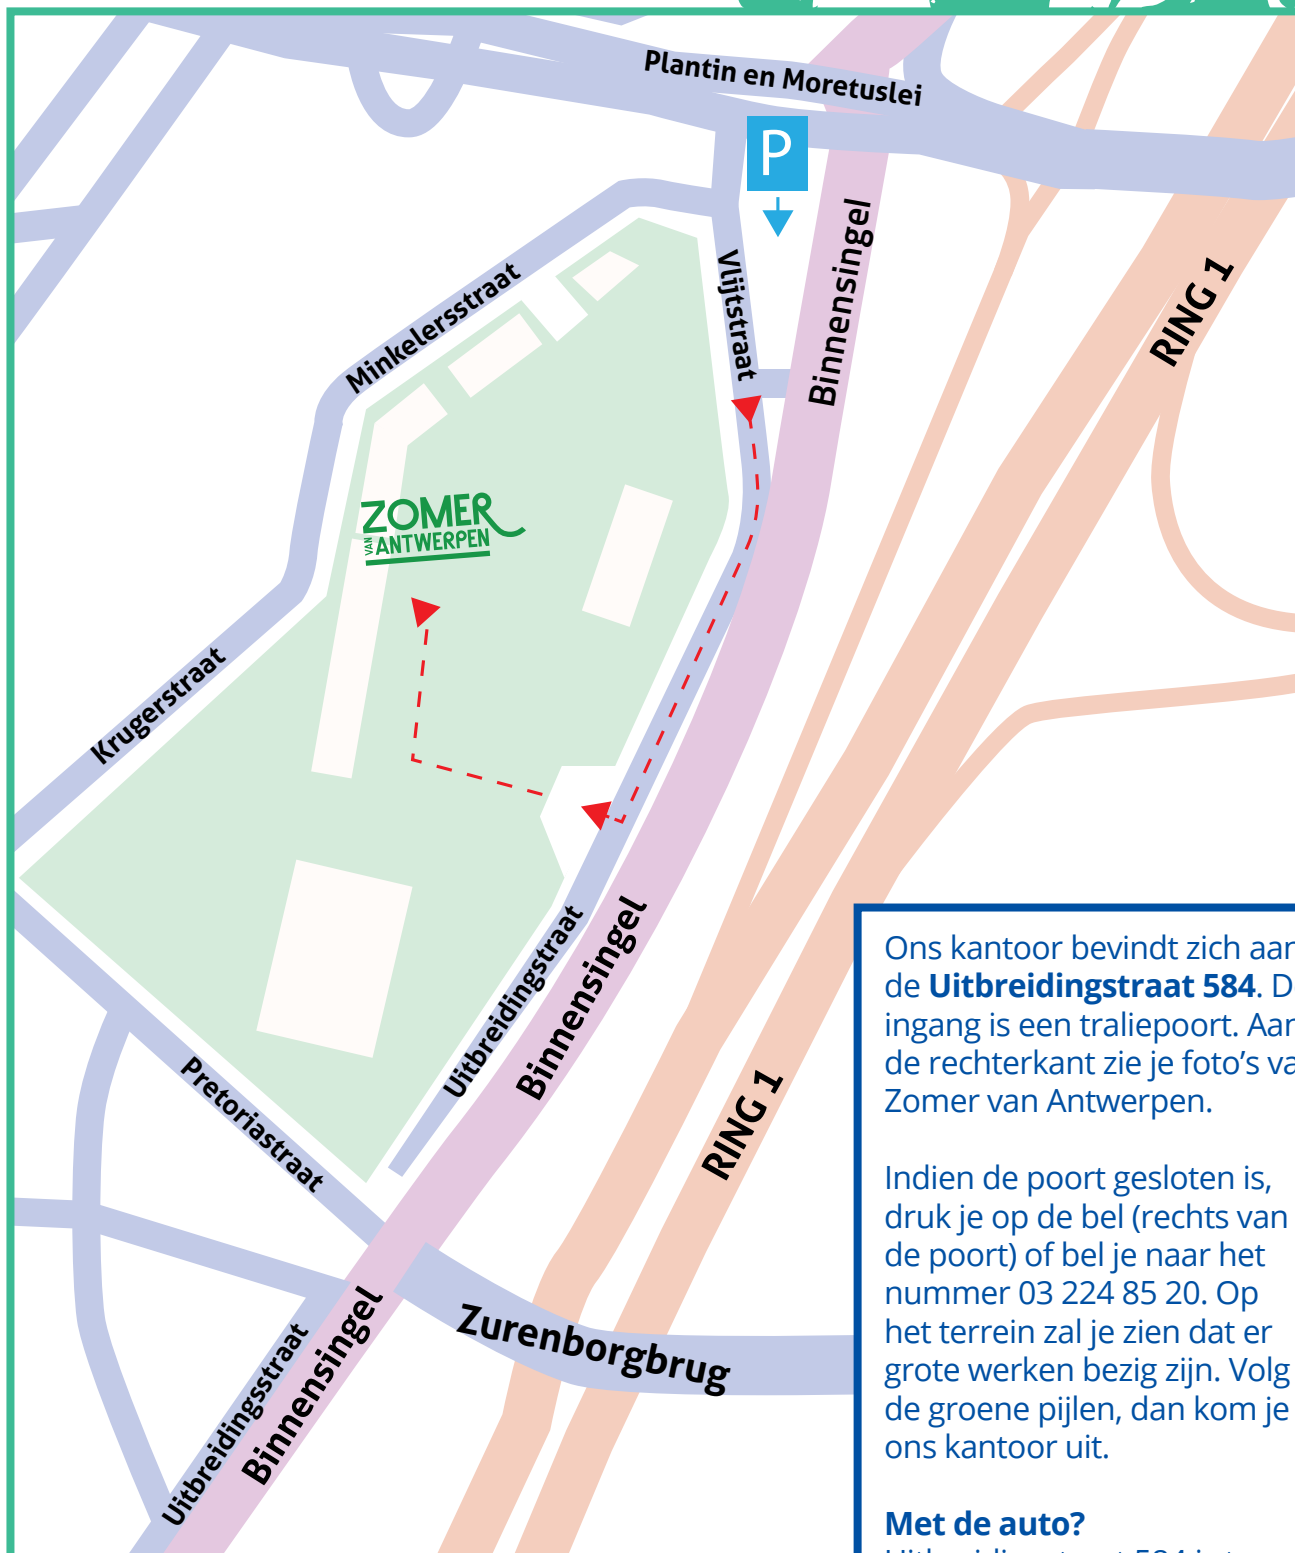

ROUTEBESCHRIJVING

Ons kantoor bevindt zich aan de **Uitbreidingstraat 584**. De ingang is een traliepoort. Aan de rechterkant zie je foto's van Zomer van Antwerpen.

Indien de poort gesloten is, druk je op de bel (rechts van de poort) of bel je naar het nummer 03 224 85 20. Op het terrein zal je zien dat er grote werken bezig zijn. Volg de groene pijlen, dan kom je bij ons kantoor uit.

Met de auto?

Uitbreidingstraat 584 is te bereiken via de parking aan het kruispunt van de Singel en de Plantin Moretuslei.