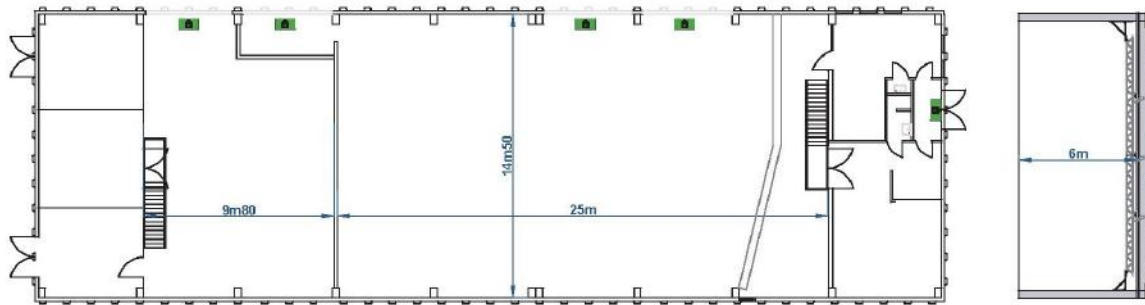

ZOMERFABRIEK ALGEMEEN OVERZICHT

CLUBZ

Grootte: 14,5mx25m

Capaciteit: tot 500 personen

Techniek: DJ-installatie, licht, ...

DE LOUNGE

Grootte: 10,3mx17,7m

Capaciteit: tot 300 personen

Techniek: Dj-installatie, licht, laag podium met praktikabels, ...

HET TERRAS

Grootte: 8mx10m

Capaciteit:

Techniek: buitenpodium, licht, muziek, ...

GRASVELD

Grootte: 28mx50m