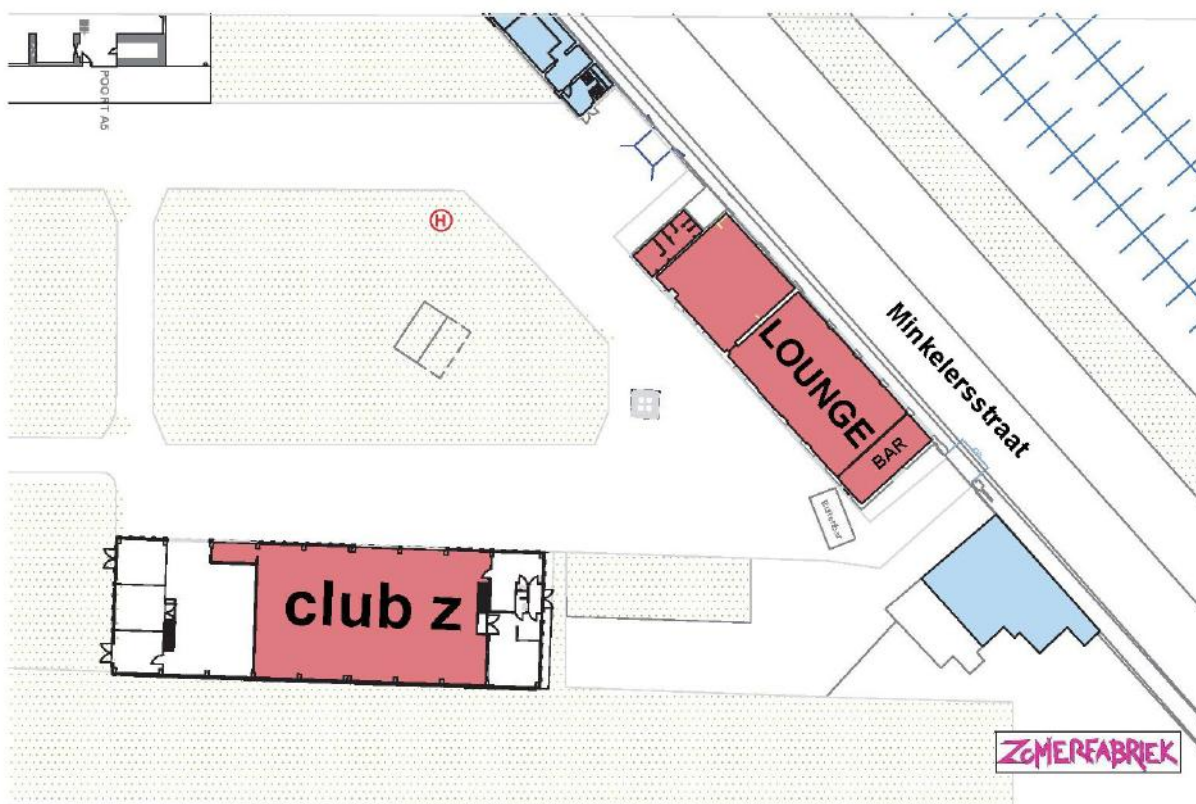

ZOMERFABRIEK ALGEMEEN OVERZICHT

CLUBZ

Grootte: 14,5mx25m

Capaciteit: tot 500 personen

Techniek: DJ-installatie, licht, ...

DE LOUNGE

Grootte: 10,3mx17,7m

Capaciteit: tot 300 personen

Techniek: Dj-installatie, licht, laag podium met praktikabels, ...

HET TERRAS

Grootte: 8mx10m

Capaciteit:

Techniek: buitenpodium, licht, muziek, ...

GRASVELD

Grootte: 28mx50m