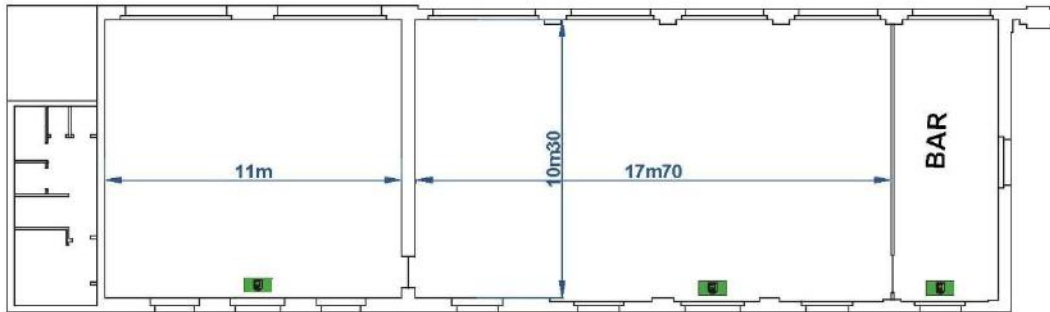

ZOMERFABRIEK ALGEMEEN OVERZICHT

CLUBZ

Grootte: 14,5mx25m

Capaciteit: tot 500 personen

Techniek: DJ-installatie, licht, ...

DE LOUNGE

Grootte: 10,3mx17,7m

Capaciteit: tot 300 personen

Techniek: Dj-installatie, licht, laag podium met praktikabels, ...

HET TERRAS

Grootte: 8mx10m

Capaciteit:

Techniek: buitenpodium, licht, muziek, ...

GRASVELD

Grootte: 28mx50m